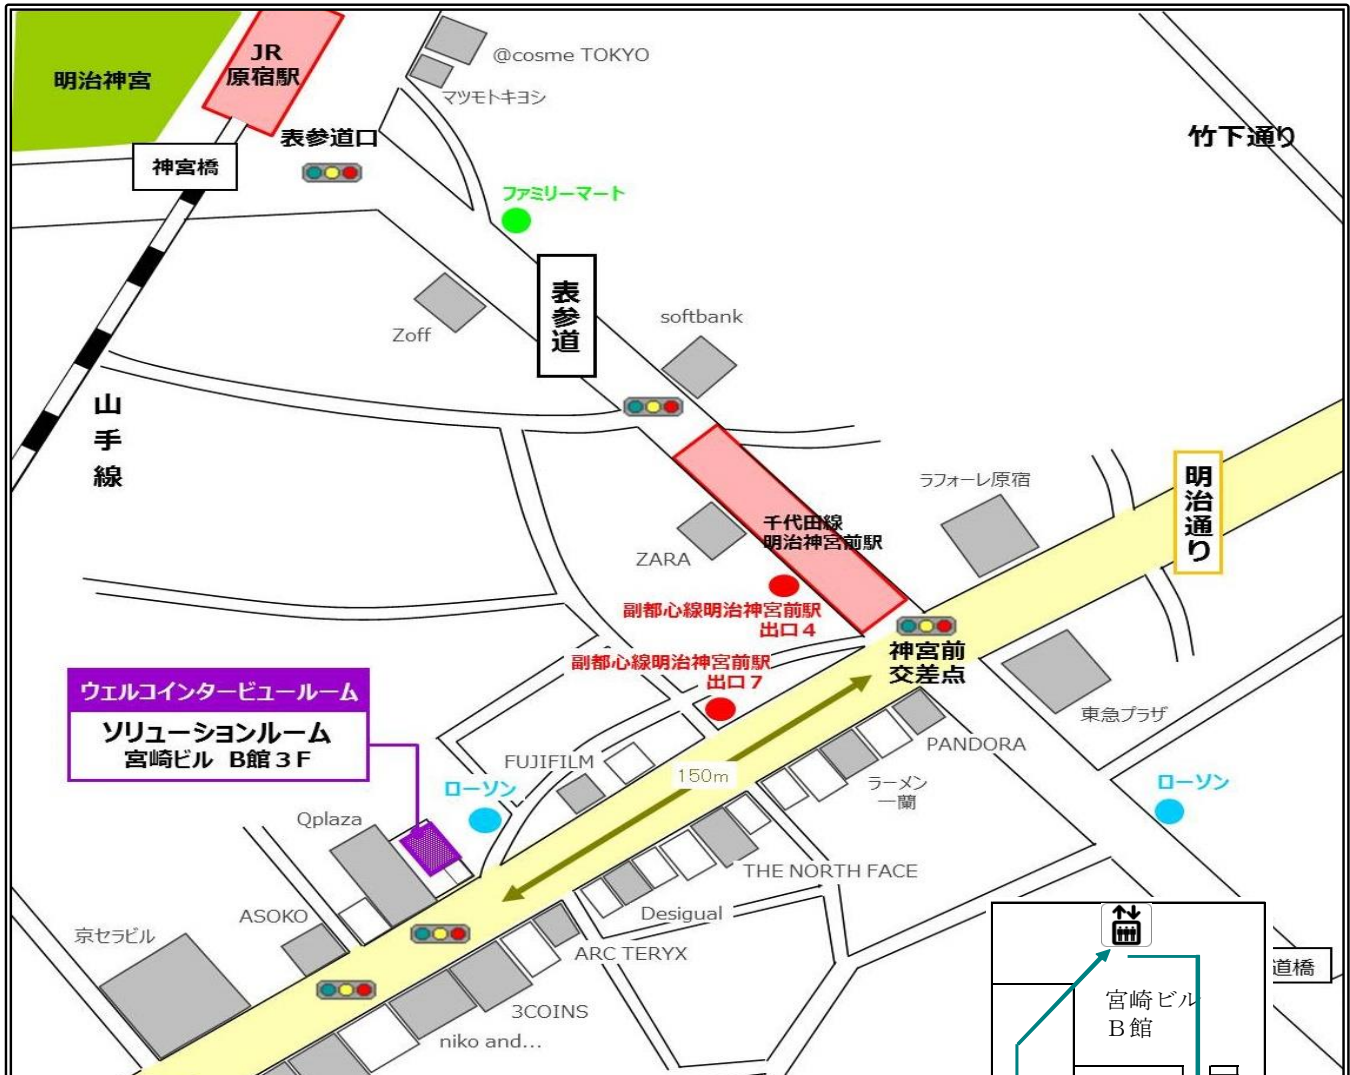

# ウェルコインタビュールーム ソリューションルーム ご案内

会場 : WELCOインタビュールーム ソリューションルーム  
 住所 : 〒150-0001 東京都渋谷区神宮前6-28-5 宮崎ビルB棟304

古着屋「JAM」の入口を右手に・・・  
 ハンバーガーショップ「TEDDY'S BIGGER BURGERS」の下をくぐって  
 30mほどまっすぐ奥へ進んでください。花屋、楽器屋などを右手に過ぎて、  
 一番奥の「B館」右側のドアに入ってエレベーターで3階へ上がってください。