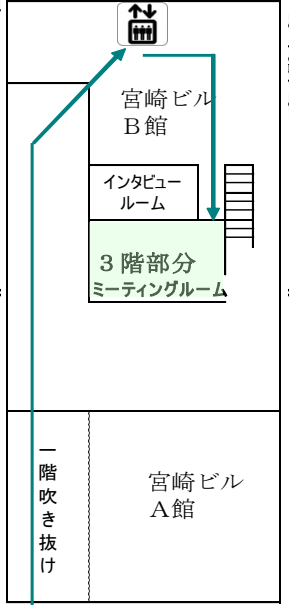

ウェルコインタビュールーム ソリューションルーム ご案内

会場 : WELCOインタビュールーム ソリューションルーム
 住所 : 〒150-0001
 東京都渋谷区神宮前6-28-5 宮崎ビル3F

古着屋「JAM」の入口を右手に・・・
 ハンバーガーショップ「TEDDY'S BIGGER BURGERS」の下をくぐって
 まっすぐ奥へ進んでください。花屋、楽器屋などを右手に過ぎて、
一番奥の「B館」右側のドアを入れてエレベーターで**3階**へ上がってください。