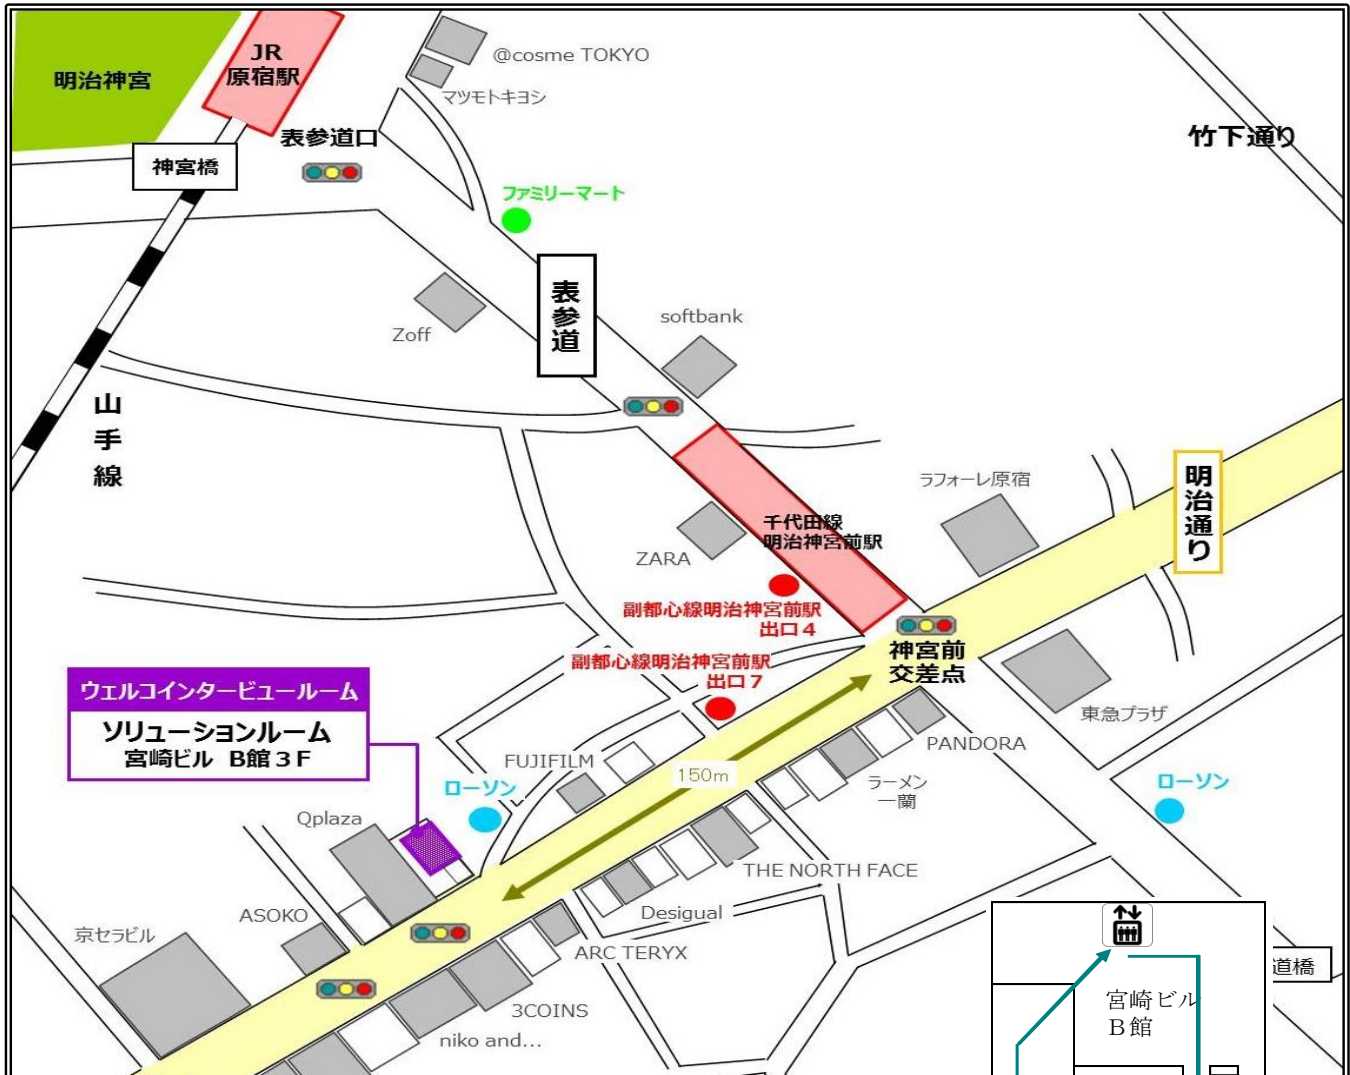

ウェルコインタビュールーム ソリューションルーム ご案内

会場 : WELCOインタビュールーム ソリューションルーム
 住所 : 〒150-0001
 東京都渋谷区神宮前6-28-5 宮崎ビル3F

古着屋「JAM」の入口を右手に・・・
 ハンバーガーショップ「TEDDY'S BIGGER BURGERS」の下をくぐって
 まっすぐ奥へ進んでください。花屋、楽器屋などを右手に過ぎて、
一番奥の「B館」右側のドアを入れてエレベーターで**3階**へ上がってください。