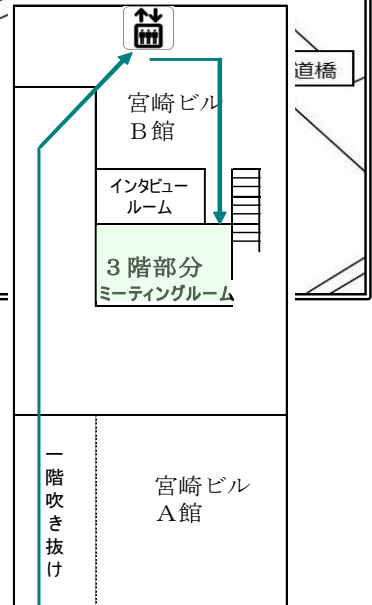

# ウェルコインタビュールーム ソリューションルーム ご案内

会場 : WELCOインタビュールーム ソリューションルーム  
 住所 : 〒150-0001 東京都渋谷区神宮前6-28-5 宮崎ビルB棟304

古着屋「JAM」の入口を右手に・・・  
 ハンバーガーショップ「TEDDY'S BIGGER BURGERS」の下をくぐって  
 30mほどまっすぐ奥へ進んでください。花屋、楽器屋などを右手に過ぎて、  
 一番奥の「B館」右側のドアに入ってエレベーターで3階へ上がってください。

写真 館内は禁煙です